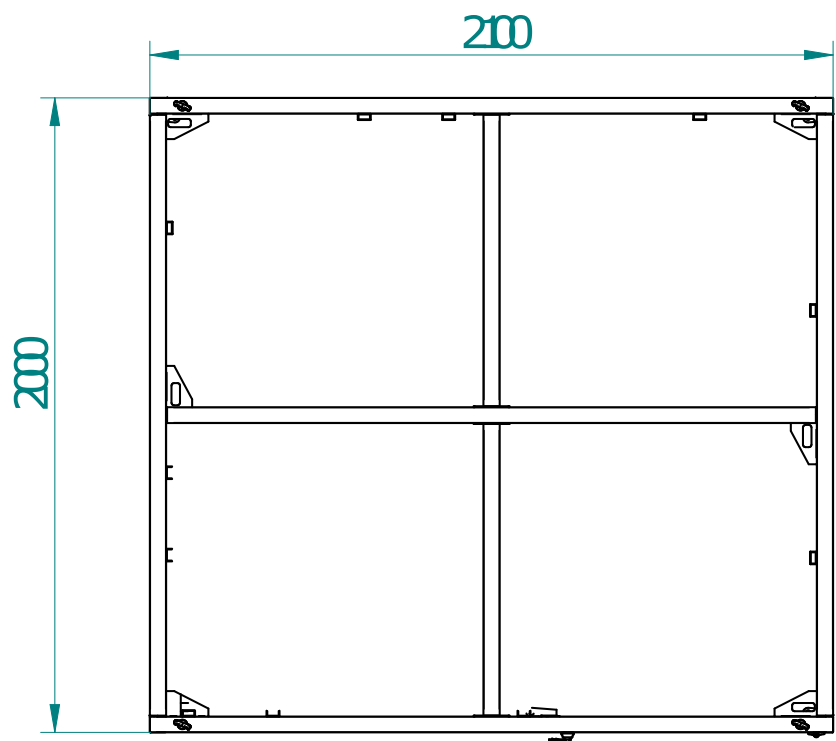

# TECHNIDEAL

SOLUTIONS PHOTOVOLTAÏQUES

www.technideal.com

CAE

L'alternatif

+ LE MONTANT DU  
BAS DEMONTABLE

REFERENCE : SH-12-W-1