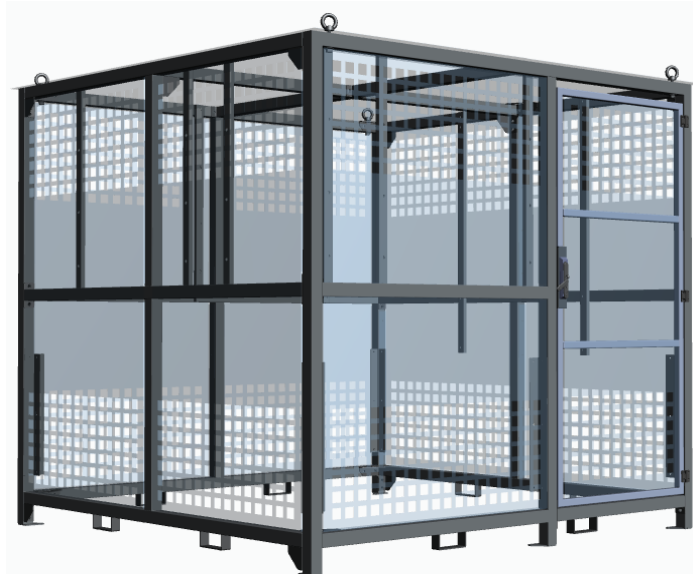

# TECHNIDEAL

SOLUTIONS PHOTOVOLTAÏQUES

www.technideal.com

CAE

L'alternatif

+ LE MONTANT DU  
BAS DEMONTABLE

REFERENCE : SH-12-W-1