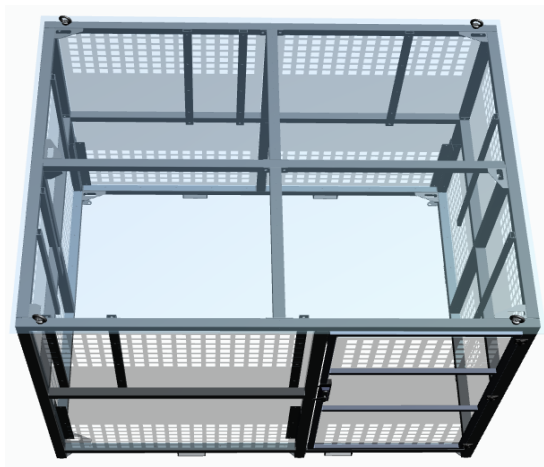

# TECHNIDEAL

SOLUTIONS PHOTOVOLTAÏQUES

www.technideal.com

CAE

L'alternatif

+ LE MONTANT DU  
BAS DEMONTABLE

REFERENCE : SH-12-W-1