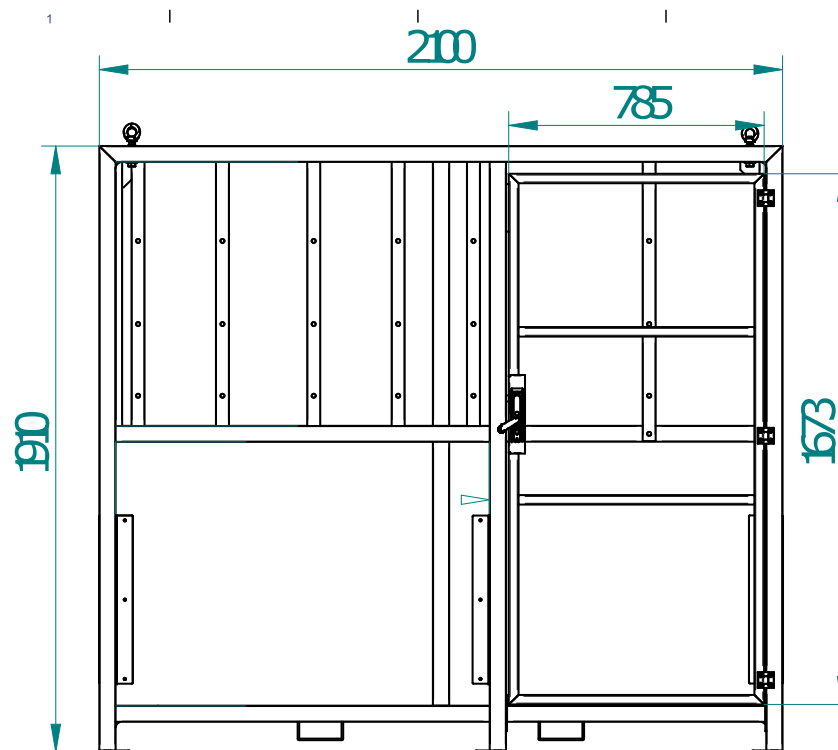

# TECHNIDEAL

SOLUTIONS PHOTOVOLTAÏQUES

www.technideal.com

CAE

L'alternatif

+ LE MONTANT DU  
BAS DEMONTABLE

REFERENCE : SH-12-W-1